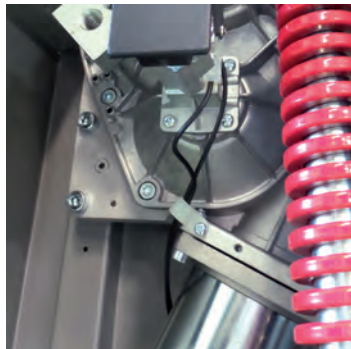

SIPORT - Barrieren und Schranken

Manufaktur für Torautomatik und Sicherheitssysteme

Mehr als
das Wort
Sicherheit

Produkteigenschaften

Ihre Vorteile im Überblick:

- Hohe Lebensdauer und Belastbarkeit
- Witterungsbeständig
- Bedienungsfreundlichkeit
- Soft-Anlauf,- und Soft-Stopp-Funktion
- Ruckfreies Anlaufen und sanftes Bremsen
- Hinderniserkennung
- Akkubetrieb bei Stromausfall möglich
- Optionales Zubehör
- Pulverbeschichtete Lackierung

Technische Daten

Barriere mit einer Durchfahrtsbreite von **5775 mm**:
(ohne Auflagefosten):

Stromversorgung:	230 V - 50 / 60 Hz
Öffnungszeit:	2 - 6 sec. / 90 °
Schliesszeit:	2 - 6 sec. / 90 °
Durchfahrtsbreite:	max. 5775 mm
Einschaltdauer:	S2 = 60 Min., S3 = 60 %
Temperatur:	min. - 20 °C, max. + 55 °C
Abmessungen:	300 x 320 x 1050 mm