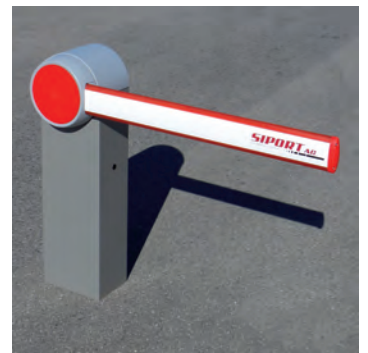

SIPORT - mehr als das Wort Sicherheit

Der Spezialist für Barrieren und Schranken

Barrieren- und Schrankensysteme dienen einer optimalen Absicherung von privatem oder industriellem Raum. Ob eine einfache Parkplatzbegrenzung, eine Absperrzone, als Zufahrtsregelung oder Sicherheitsareal – Barrieren bieten eine zuverlässige und sichere Lösung zur Regulierung von Zugang und Verkehr.

SIPORT bietet hochmoderne, vollautomatische Barriere-lösungen und Schrankensysteme, die exakt auf die Kundenwünsche ausgerichtet sind.

Eine grosse Palette an Zusatzkomponenten umfasst viele Anwendungsmöglichkeiten und hochwertige Lösungen. Es gibt unterschiedliche Aspekte und Beanspruchungen, die eine automatische Barriere erfüllen muss. Unzählige Öffnungen und Schliessungen, hohe Belastbarkeit und die Witterung im Aussenbereich sind eine Herausforderung für Konstruktion und Fertigung. Sicherheit, Komfort und Qualität stehen dabei immer im Vordergrund.