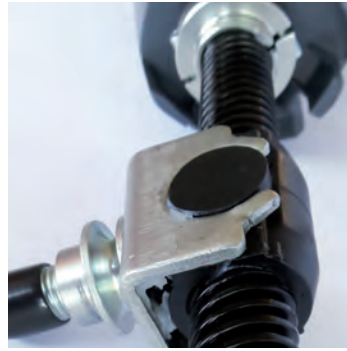

SIPORT - mehr als das Wort Sicherheit

SIPORT

AUTOMATISCH
SICHER

Der Spezialist für automatische Flügeltore

Automatische Flügeltore erfordern ein gut durchdachtes Zusammenspiel, da sie nicht nur starken Witterungseinflüssen ausgesetzt sind, sondern auch häufig einem intensiven Gebrauch und einer hohen Belastbarkeit.

Flügeltore sind vielseitig und kommen bei Eigentums-gemeinschaften, Industrie- und Gewerbebetrieben, Hallen oder bei Anwesen und Gebäuden von architektonischem oder historischem Wert zum Einsatz.

Das Flügeltor besteht aus 1 oder 2 Flügeln die nach innen oder aussen geöffnet werden können. Die Antriebe werden entweder von innen direkt auf den Pfosten und das Tor montiert oder in einem Unterflurkasten versteckt untergebracht. Dadurch gewinnt man die volle Breite und Höhe für die Durchfahrt und einen schönen optischen Eindruck.

Denn ein Flügeltor besticht nicht nur durch Zuverlässigkeit, sondern auch durch Stil und Eleganz. Zwei sich öffnende Flügel wirken immer einladend und geben dem Anwesen ein besonderes Ambiente. Daher wird es häufig bei unter Denkmalschutz stehenden Gebäuden eingesetzt.

SIPORT bietet 3 verschiedene Antriebe an, die jeder Anforderung gerecht werden: Die Modelle **ARC**, **CUBIC** und **LUXO**.

Produkteigenschaften

Ihre Vorteile im Überblick:

- Fertigung nach Mass aus hochwertigsten Materialien
- Komfortabel und bedienungsfreundlich
- Hohe Lebensdauer, robust und witterungsbeständig
- Geräuscharm
- Individuelle Konstruktion anhand der gegebenen Platzverhältnisse
- Klemmschutz durch Sicherheits-Lichtschranken und -Kontaktleisten
- Sofort-Umkehrfunktion beim Berühren von Hindernissen
- Einfache und schnelle mechanische Not-Entriegelung
- Antriebssystem mit Sanft-Anlauf und Sanft-Stoppfunktion
- Akkubetrieb bei Stromausfall abhängig vom Antriebsmodell möglich
- Diverse Öffnungsmöglichkeiten optional
- Optische Eleganz durch versteckten Unterflurkasten
- Feuerverzinkt und pulverbeschichtet nach Farbpalette oder Eloxierung