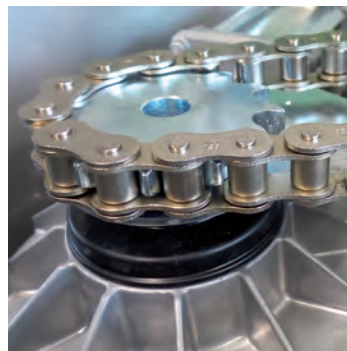

SIPORT - mehr als das Wort Sicherheit

SIPORT

AUTOMATISCH
SICHER

Der Spezialist für automatische Flügeltore

Automatische Flügeltore erfordern ein gut durchdachtes Zusammenspiel, da sie nicht nur starken Witterungseinflüssen ausgesetzt sind, sondern auch häufig einem intensiven Gebrauch und einer hohen Belastbarkeit.

Flügeltore sind vielseitig und kommen bei Eigentums-gemeinschaften, Industrie- und Gewerbebetrieben, Hallen oder bei Anwesen und Gebäuden von architektonischem oder historischem Wert zum Einsatz.

Das Flügeltor besteht aus 1 oder 2 Flügeln die nach innen oder aussen geöffnet werden können. Die Antriebe werden entweder von innen direkt auf den Pfosten und das Tor montiert oder in einem Unterflurkasten versteckt untergebracht. Dadurch gewinnt man die volle Breite und Höhe für die Durchfahrt und einen schönen optischen Eindruck.