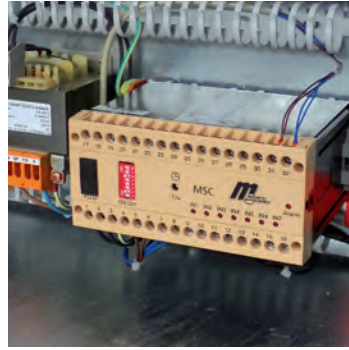

# SIPORT - Container-Innenausbau

Manufaktur für Torautomatik und Sicherheitssysteme

SIPORT  
AUTOMATISCH  
SICHER

Raumlösungen  
auf Mass

## Masse der Container

SIPORT bezieht seine Container in verschiedenen Grössen und Seitenverhältnissen.

Die ISO-Container haben eine Länge von 10 - 30 Fuss und sind in 3 verschiedenen Höhen erhältlich.

Fuss	Aussenmasse in mm Länge	Aussenmasse in mm Breite	Aussenmasse in mm Höhe
10'	2.989	2.435	2.591 / 2.800 / 2.960
16'	4.885	2.435	2.591 / 2.800 / 2.960
20'	6.055	2.435	2.591 / 2.800 / 2.960
24'	7.335	2.435	2.591 / 2.800 / 2.960
30'	9.120	2.435	2.591 / 2.800 / 2.960