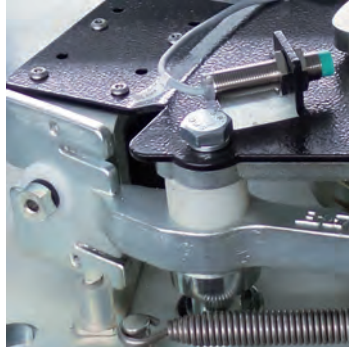

SIPORT - Container-Innenausbau

Manufaktur für Torautomatik und Sicherheitssysteme

SIPORT
AUTOMATISCH
SICHER

Raumlösungen
auf Mass