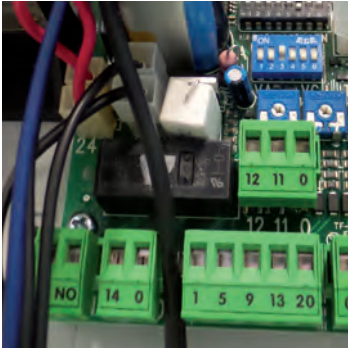

REFERENZEN

Securiton
Bouygues
ABC Wagenbau

Technische Daten

Barriere mit einer Durchfahrtsbreite von **5775 mm**
(ohne Auflagepfosten):

Stromversorgung:	230 V - 50 / 60 Hz
Öffnungszeit:	2 - 6 sec. / 90 °
Schliesszeit:	2 - 6 sec. / 90 °
Durchfahrtsbreite:	max. 5775 mm
Einschaltdauer:	S2 = 60 Min. S3 = 60 %
Temperatur:	min. - 20 °C max. + 55 °C
Abmessungen in mm:	300 x 320 x 1050 mm

Barriere mit einer Durchfahrtsbreite von **7670 mm**
(ohne Auflagepfosten):

Stromversorgung:	230 V - 50 / 60 Hz
Öffnungszeit:	6 - 12 sec. / 90 °
Schliesszeit:	6 - 12 sec. / 90 °
Durchfahrtsbreite:	max. 7670 mm
Einschaltdauer:	S2 = 50 Min. S3 = 50 %
Temperatur:	min. - 20 °C max. + 55 °C
Abmessungen in mm:	405 x 525 x 1180 mm