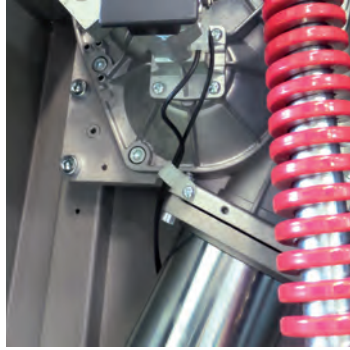

REFERENZEN

Securiton
Bouygues
ABC Wagenbau

Technische Daten

Barriere mit einer Durchfahrtsbreite von **5775 mm**
(ohne Auflagepfosten):

Stromversorgung:	230 V - 50 / 60 Hz
Öffnungszeit:	2 - 6 sec. / 90 °
Schliesszeit:	2 - 6 sec. / 90 °
Durchfahrtsbreite:	max. 5775 mm
Einschaltdauer:	S2 = 60 Min. S3 = 60 %
Temperatur:	min. - 20 °C max. + 55 °C
Abmessungen in mm:	300 x 320 x 1050 mm

Barriere mit einer Durchfahrtsbreite von **7670 mm**
(ohne Auflagepfosten):

Stromversorgung:	230 V - 50 / 60 Hz
Öffnungszeit:	6 - 12 sec. / 90 °
Schliesszeit:	6 - 12 sec. / 90 °
Durchfahrtsbreite:	max. 7670 mm
Einschaltdauer:	S2 = 50 Min. S3 = 50 %
Temperatur:	min. - 20 °C max. + 55 °C
Abmessungen in mm:	405 x 525 x 1180 mm