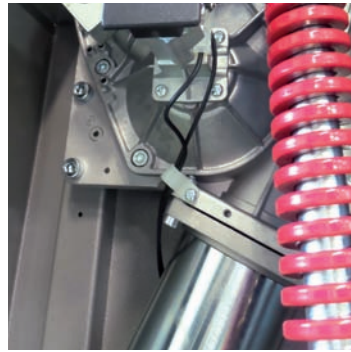

REFERENZEN

Securiton
Bouygues
ABC Wagenbau

Technische Daten

Barriere mit einer Durchfahrtsbreite von **5775 mm**
(ohne Auflagepfosten):

Stromversorgung:	230 V - 50 / 60 Hz
Öffnungszeit:	2 - 6 sec. / 90 °
Schliesszeit:	2 - 6 sec. / 90 °
Durchfahrtsbreite:	max. 5775 mm
Einschaltdauer:	S2 = 60 Min. S3 = 60 %
Temperatur:	min. - 20 °C max. + 55 °C
Abmessungen in mm:	300 x 320 x 1050 mm

Barriere mit einer Durchfahrtsbreite von **7670 mm**
(ohne Auflagepfosten):

Stromversorgung:	230 V - 50 / 60 Hz
Öffnungszeit:	6 - 12 sec. / 90 °
Schliesszeit:	6 - 12 sec. / 90 °
Durchfahrtsbreite:	max. 7670 mm
Einschaltdauer:	S2 = 50 Min. S3 = 50 %
Temperatur:	min. - 20 °C max. + 55 °C
Abmessungen in mm:	405 x 525 x 1180 mm