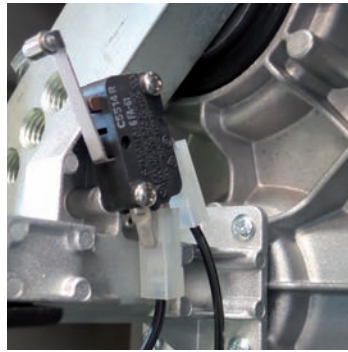

SIPORT - mehr als das Wort Sicherheit

Der Spezialist für Barrieren und Schranken

Barrieren- und Schrankensysteme dienen einer optimalen Absicherung von privatem oder industriellem Raum. Ob eine einfache Parkplatzbegrenzung, eine Absperrzone, als Zufahrtsregelung oder Sicherheitsareal – Barrieren bieten eine zuverlässige und sichere Lösung zur Regulierung von Zugang und Verkehr.

Befasst man sich näher damit, erkennt man modernste Technologie und höchstes Fachwissen in den unterschiedlichen Ausführungen der Modelle, die in ihrer Beanspruchung ganz auf ihren Nutzen abgestimmt wurden.

SIPORT bietet hochmoderne, vollautomatische Barrierelösungen und Schrankensysteme, die exakt auf die Kundenwünsche ausgerichtet sind.

Eine grosse Palette an Zusatzkomponenten umfasst viele Anwendungsmöglichkeiten und hochwertige Lösungen. Es gibt unterschiedliche Aspekte und Beanspruchungen, die eine automatische Barriere erfüllen muss. Unzählige Öffnungen und Schliessungen, hohe Belastbarkeit und die Witterung im Aussenbereich sind eine Herausforderung für Konstruktion und Fertigung. Sicherheit, Komfort und Qualität stehen dabei immer im Vordergrund.

Produkteigenschaften

Ihre Vorteile im Überblick:

- Hohe Lebensdauer und Belastbarkeit
- Witterungsbeständig
- Bedienungsfreundlichkeit
- Soft-Anlauf,- und Soft-Stopp-Funktion
- Ruckfreies Anlaufen und sanftes Bremsen
- Hinderniserkennung
- Akkubetrieb bei Stromausfall möglich
- Optionales Zubehör
- Pulverbeschichtete Lackierung

Sie möchten noch mehr Informationen? Dann wenden Sie sich direkt an uns oder besuchen Sie unsere Website!

Dort finden Sie weitere Informationen und Referenzfotos unserer Anlagen.