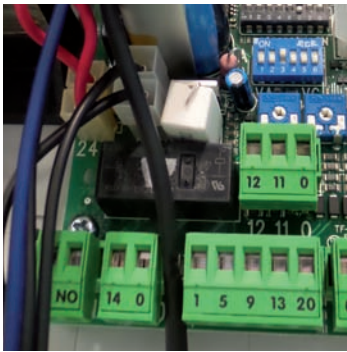

REFERENZEN

Securiton
Bouygues
ABC Wagenbau

Technische Daten

Barriere mit einer Durchfahrtsbreite von **5775 mm**
(ohne Auflagepfosten):

Stromversorgung:	230 V - 50 / 60 Hz
Öffnungszeit:	2 - 6 sec. / 90 °
Schliesszeit:	2 - 6 sec. / 90 °
Durchfahrtsbreite:	max. 5775 mm
Einschaltdauer:	S2 = 60 Min. S3 = 60 %
Temperatur:	min. - 20 °C max. + 55 °C
Abmessungen in mm:	300 x 320 x 1050 mm

Barriere mit einer Durchfahrtsbreite von **7670 mm**
(ohne Auflagepfosten):

Stromversorgung:	230 V - 50 / 60 Hz
Öffnungszeit:	6 - 12 sec. / 90 °
Schliesszeit:	6 - 12 sec. / 90 °
Durchfahrtsbreite:	max. 7670 mm
Einschaltdauer:	S2 = 50 Min. S3 = 50 %
Temperatur:	min. - 20 °C max. + 55 °C
Abmessungen in mm:	405 x 525 x 1180 mm