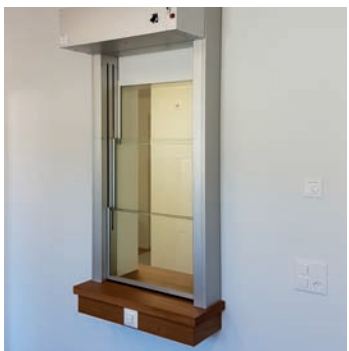

Einsatzort als Kunden- und Empfangsschalter

- Zoll
- Poststellen
- Banken
- Flughäfen und Bahnhöfe
- Ämter, Behörden und Gemeinden
- Chemie- und Industriebetriebe
- Juweliere

Darüber hinaus können Sonderanfertigungen der SIPORT Sicherheitskundenschalter als Schleuse konzipiert werden.

Einsatzort als Personen- oder Warenschleuse

- Spitäler und Operationssäle
- Kassen und Empfangshallen
- Flughafen- und Bahnhofsareale
- Ämterbereiche