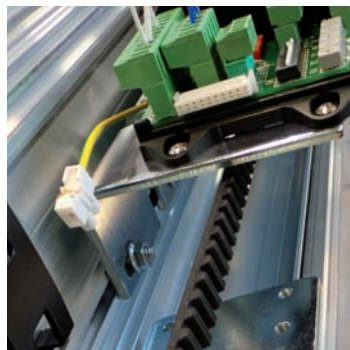

SIPORT - mehr als Sie erwarten

Der Spezialist für Tür- und Toranlagen spiegelt von Beginn an seine Ansprüche und Ziele mit einer perfekten Verbindung von Design, Qualität und Komfort wider.

Innovative Qualitätsprodukte, funktionelle Zuverlässigkeit, Bedienungsfreundlichkeit und höchstes technisches Niveau prägen das Unternehmen aus dem Aargau.

SIPORT
AUTOMATISCH
SICHER

REFERENZEN

Schweizerische Post
Neue Aargauer Bank
Kantonspolizei Graubünden
Polizeikommando Aargau
GZO Spital, Wetzikon
Hochbauamt Zug
Coop City

SIPORT - mehr als 40 Jahre Berufserfahrung

Das traditionelle Erbe im Blick. Die Manufaktur arbeitet seit über 40 Jahren stets mit dem Anspruch höchste Wertigkeit in Ihren Produkten zu gewährleisten.

Mit der Liebe zum Detail manifestiert das Team aus Fachleuten ihre langjährige Berufserfahrung in Ihre Wünsche und Vorstellungen.